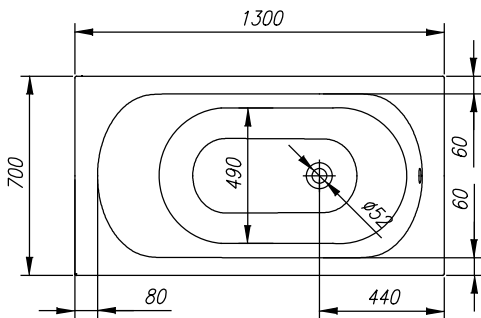

Betty 130x70

PREDINSTALACIJA
PREDINSTALLACIJA
PREINSTALLATION
VORINSTALLATION

150 L

VOLUMEN
VOLUMEN
VOLUME
VOLUMEN

19 kg

TEŽA
TEŽINA
WEIGHT
GEWICHT

275 kg

MAX. OBREMENITEV
MAX. OBTEREČENJE
MAX. LOAD
MAX. BELASTUNG

305 kg/m²

OBREMENITEV TAL
OBTEREČENJE PODA
FLOOR LOAD
BODENBELASTUNG

- Priklop tople in hladne vode 1/2", min 0,2 Mpa, max 0,4 Mpa
- Priključak tople i hladne vode 1/2", min 0,2 Mpa, max 0,4 Mpa
- Connection of hot and cold water 1/2", min 0.2Mpa, max 0.4Mpa
- Anschluss Warm- und Kaltwasser 1/2", min 0,2 Mpa, max 0,4 Mpa

- Prostor za odtok Ø 50 mm
- Mjesto za odtok Ø 50 mm
- Drain spot Ø 50mm
- Abflussplatz Ø 50 mm

- Opcija-obloga
- Opcija-obloga
- Panel - option
- Möglichkeit - Schürze

priporočilo za vgradnjo
preporuka za ugradnju
installation recommendation
Einbauempfehlung