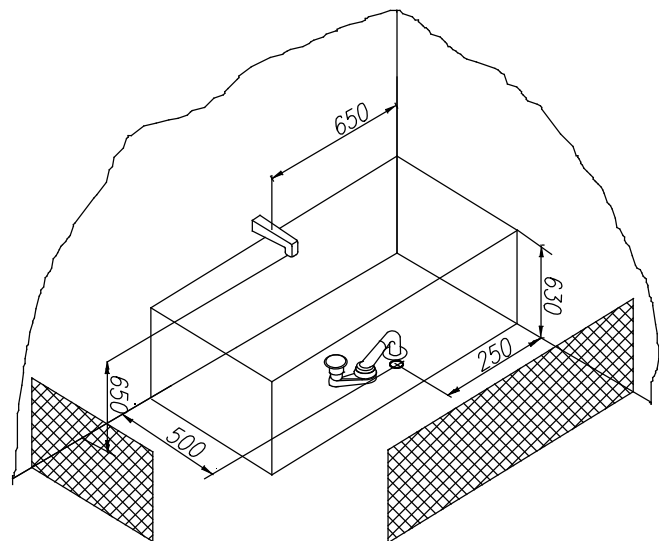

Betty 130x70

PREDINSTALACIJA
PREDINSTALLACIJA
PREINSTALLATION
VORINSTALLATION

150 L

VOLUMEN
VOLUMEN
VOLUME
VOLUMEN

19 kg

TEŽA
TEŽINA
WEIGHT
GEWICHT

275 kg

MAX. OBREMENITEV
MAX. OBTEREČENJE
MAX. LOAD
MAX. BELASTUNG

305 kg/m²

OBREMENITEV TAL
OBTEREČENJE PODA
FLOOR LOAD
BODENBELASTUNG

- Priklop tople in hladne vode 1/2", min 0,2 Mpa, max 0,4 Mpa
- Priključak tople i hladne vode 1/2", min 0,2 Mpa, max 0,4 Mpa
- Connection of hot and cold water 1/2", min 0.2Mpa, max 0.4Mpa
- Anschluss Warm- und Kaltwasser 1/2", min 0,2 Mpa, max 0,4 Mpa

- Prostor za odtok Ø 50 mm
- Mjesto za odtok Ø 50 mm
- Drain spot Ø 50mm
- Abflussplatz Ø 50 mm

- Opcija-obloga
- Opcija-obloga
- Panel - option
- Möglichkeit - Schürze

priporočilo za vgradnjo
preporuka za ugradnju
installation recommendation
Einbauempfehlung