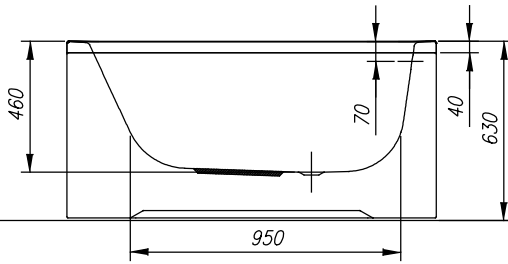

Betty 130x70

PREDINSTALACIJA
PREDINSTALLACIJA
PREINSTALLATION
VORINSTALLATION

150 L

VOLUMEN
VOLUMEN
VOLUME
VOLUMEN

19 kg

TEŽA
TEŽINA
WEIGHT
GEWICHT

275 kg

MAX. OBREMENITEV
MAX. OBTEREČENJE
MAX. LOAD
MAX. BELASTUNG

305 kg/m²

OBREMENITEV TAL
OBTEREČENJE PODA
FLOOR LOAD
BODENBELASTUNG

- Priklop tople in hladne vode 1/2", min 0,2 Mpa, max 0,4 Mpa
- Priključak tople i hladne vode 1/2", min 0,2 Mpa, max 0,4 Mpa
- Connection of hot and cold water 1/2", min 0.2Mpa, max 0.4Mpa
- Anschluss Warm- und Kaltwasser 1/2", min 0,2 Mpa, max 0,4 Mpa

- Prostor za odtok Ø 50 mm
- Mjesto za odtok Ø 50 mm
- Drain spot Ø 50mm
- Abflussplatz Ø 50 mm

- Opcija-obloga
- Opcija-obloga
- Panel - option
- Möglichkeit - Schürze

priporočilo za vgradnjo
preporuka za ugradnju
installation recommendation
Einbauempfehlung